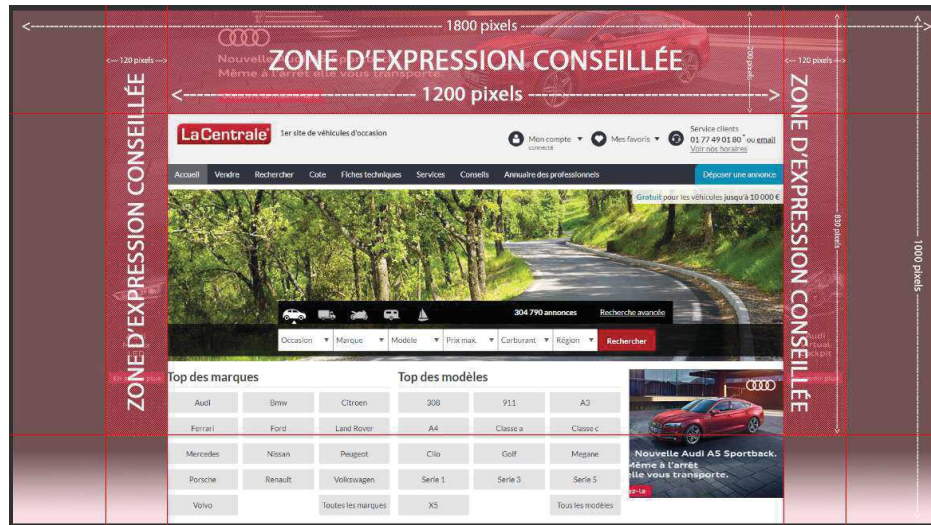

1 - HABILLAGE STANDARD

EXEMPLES

RENDU PSD