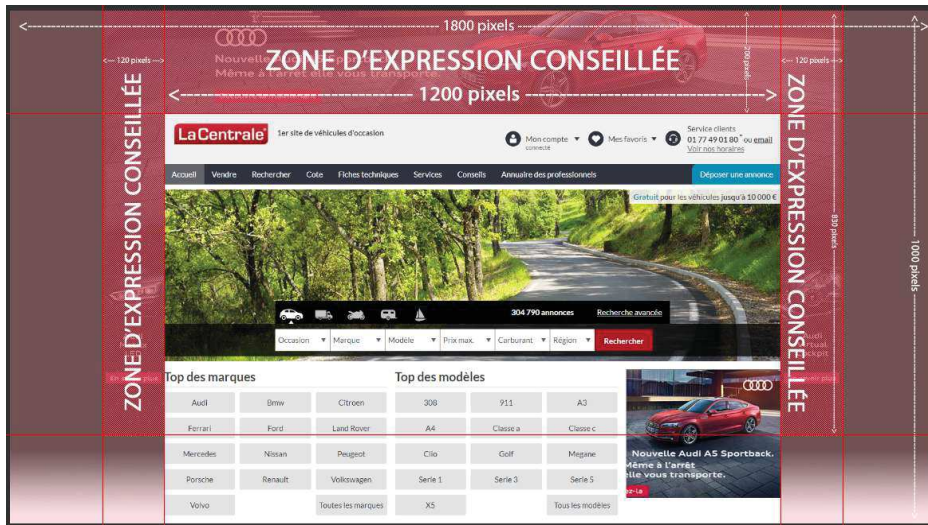

1 - HABILLAGE STANDARD

EXEMPLES

RENDU PSD