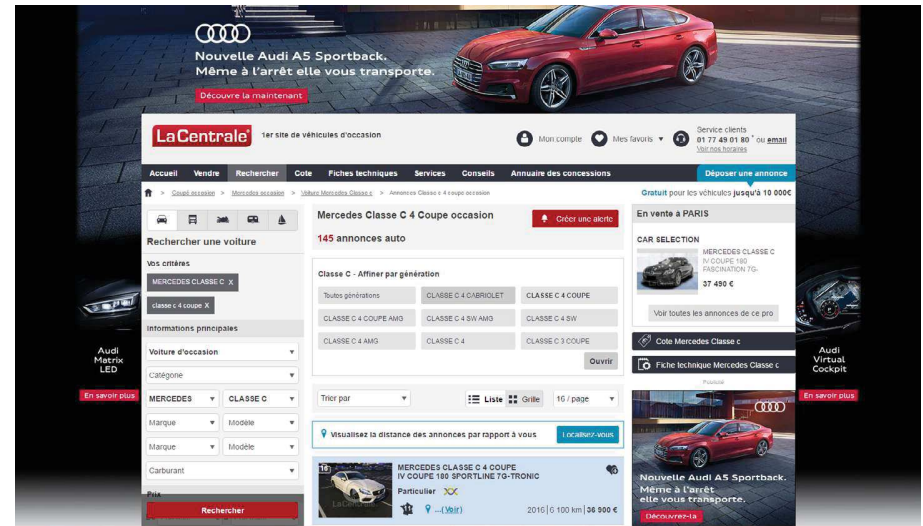

RENDU SUR SITE